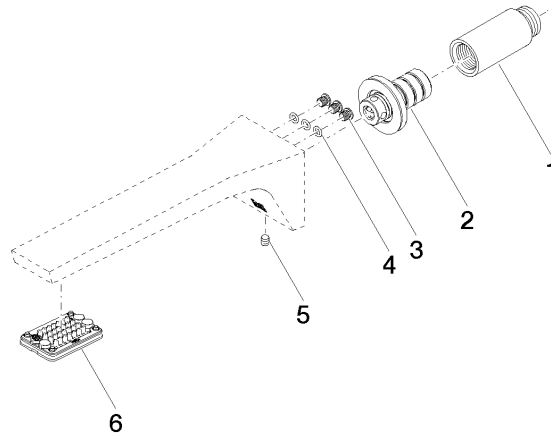

13 800 705

- Ausladung 200 mm
- starrer Auslauf
- rechteckiges Strahlbild mit 40 Einzelstrahlen
- Bohrungsdurchmesser 37 mm
- bleifrei
- Anschluss 1/2"
- Steckanschluss-Montage
- Durchfluss max. 4,5 l/min
- Dieses Produkt leistet einen Beitrag zur Erfüllung der Vorgaben von nachhaltigen Gebäudezertifizierungen, z.B. LEED®, BREEAM®, DGNB

Empfohlenes Zubehör

UP-Wandwinkel -

35 085 970 90

- Max. Einbautiefe 163 mm
- Min. Einbautiefe 90 mm

13 800 705

mm [inches]

Durchflussdiagramm

Zertifikate

LGA_28685. IAPMO_N-4976. IAPMO_8834 (1). WRAS_1512013. IAPMO_4976 (4).

IAPMO_6397.

13 800 705

Ersatzteilstückliste

Nr.	Artikelnummer	Benennung	Verbaumenge	Lieferzeit
1	09 24 03 081 10 90	Verlaengerung	1	2
2	90 24 03 108 01 90	Nippel Set	1	2
3	09 30 30 113 20 90	Schraube	3	2
4	09 14 10 001 90	Dichtung	3	2
5	90 31 11 004 00 90	Stift	1	2
6	90 11 02 297 00 90	Luftsprudler	1	2