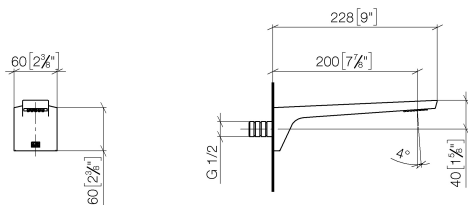

13 800 705

- Ausladung 200 mm
- starrer Auslauf
- rechteckiges Strahlbild mit 40 Einzelstrahlen
- Bohrungsdurchmesser 37 mm
- bleifrei
- Anschluss 1/2"
- Steckanschluss-Montage
- Durchfluss max. 4,5 l/min
- Dieses Produkt leistet einen Beitrag zur Erfüllung der Vorgaben von nachhaltigen Gebäudezertifizierungen, z.B. LEED®, BREEAM®, DGNB

Empfohlenes Zubehör

UP-Wandwinkel -

35 085 970 90

- Max. Einbautiefe 163 mm
- Min. Einbautiefe 90 mm

13 800 705

mm [inches]

Durchflussdiagramm

Zertifikate