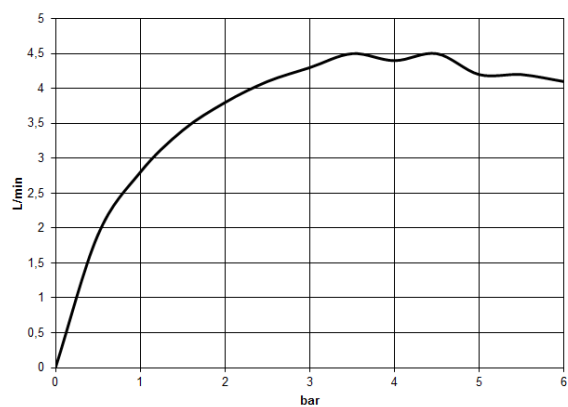

Empfohlenes Zubehör

UP-Wandwinkel -

35 085 970 90

- Max. Einbautiefe 163 mm
- Min. Einbautiefe 90 mm

13 800 705

mm [inches]

Durchflussdiagramm

Zertifikate